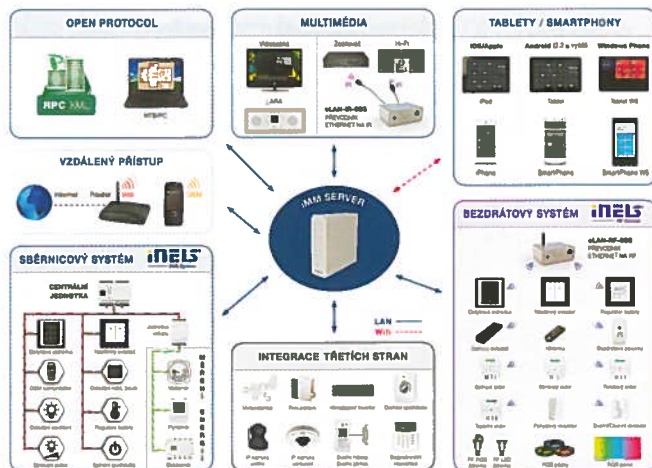

ELKO
ep

ELKO EP, s.r.o.
Palackého 493
769 01 Holešov – Všetuly
TEL.: +420 573 514 211
FAX: +420 573 514 227
E-mail: elko@elkoep.cz
www.elkoep.cz