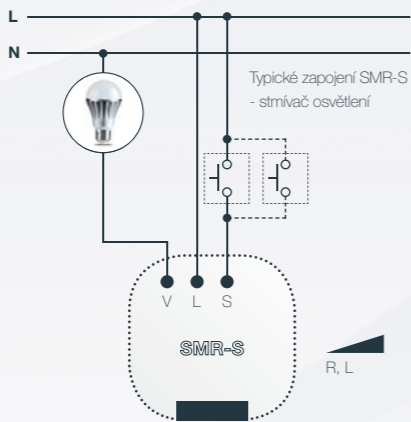

PŘÍKLADY ZAPOJENÍ VYBRANÝCH PRODUKTŮ

DIM-15

Stmívač pro LED žárovky
a stmívatelné úsporné zářivky

LIC-1

Regulátor
intenzity osvětlení

SOU-1

Soumrakový spínač

RFDEL-71B

Stmívací aktor pro LED
a stmívatelné úsporné žárovky

SMR-M

Stmívač pro LED žárovky
a stmívatelné úsporné zářivky

SMR-S

Řízený stmívač - R,L

SMR-U

Stmívač pro LED žárovky
a stmívatelné úsporné zářivky

RFDAC-71B

Aktor s analogovým
výstupem 0(1) - 10V

LM2-11B

Stmívací
jednokanálový aktor

DAC2-04M

Převodník
digital - analog