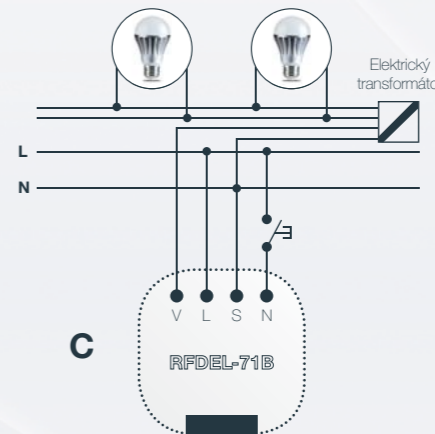

PŘÍKLADY ZAPOJENÍ VYBRANÝCH PRODUKTŮ

DIM-15

Stmívač pro LED žárovky
a stmívatelné úsporné zářivky

LIC-1

Regulátor
intenzity osvětlení

SOU-1

Soumrakový spínač

RFDEL-71B

Stmívací aktor pro LED
a stmívatelné úsporné žárovky

SMR-M

Stmívač pro LED žárovky
a stmívatelné úsporné zářivky

SMR-S

Řízený stmívač - R,L

SMR-U

Stmívač pro LED žárovky
a stmívatelné úsporné zářivky

RFDAC-71B

Aktor s analogovým
výstupem 0(1) - 10V

LM2-11B

Stmívací
jednokanálový aktor

DAC2-04M

Převodník
digital - analog