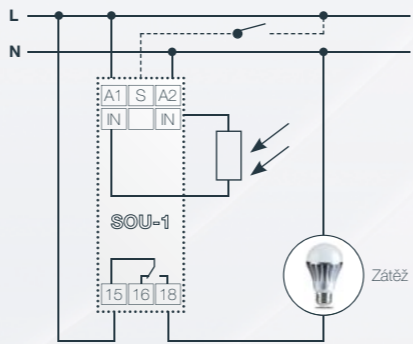

PŘÍKLADY ZAPOJENÍ VYBRANÝCH PRODUKTŮ

DIM-15

Stmívač pro LED žárovky
a stmívatelné úsporné zářivky

LIC-1

Regulátor
intenzity osvětlení

SOU-1

Soumrakový spínač

RFDEL-71B

Stmívací aktor pro LED
a stmívatelné úsporné žárovky

SMR-M

Stmívač pro LED žárovky
a stmívatelné úsporné zářivky

SMR-S

Řízený stmívač - R,L

SMR-U

Stmívač pro LED žárovky
a stmívatelné úsporné zářivky

RFDAC-71B