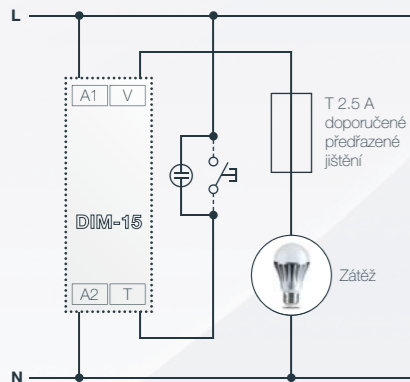

PŘÍKLADY ZAPOJENÍ VYBRANÝCH PRODUKTŮ

DIM-15

Stmívač pro LED žárovky
a stmívatelné úsporné zářivky

LIC-1

Regulátor
intenzity osvětlení

SOU-1

Soumrakový spínač

RFDEL-71B