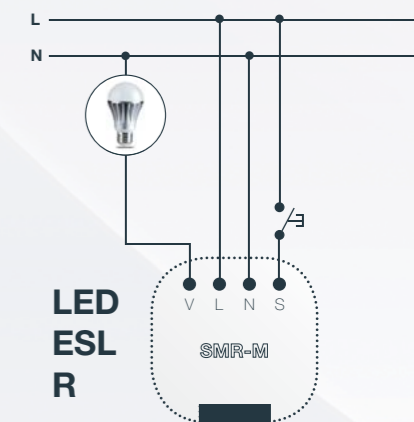

PŘÍKLADY ZAPOJENÍ VYBRANÝCH PRODUKTŮ

DIM-15

Stmívač pro LED žárovky
a stmívatelné úsporné zářivky

LIC-1

Regulátor
intenzity osvětlení

SOU-1

Soumrakový spínač

RFDEL-71B

Stmívací aktor pro LED
a stmívatelné úsporné žárovky

SMR-M

Stmívač pro LED žárovky
a stmívatelné úsporné zářivky

SMR-S

Řízený stmívač - R,L

SMR-U

Stmívač pro LED žárovky
a stmívatelné úsporné zářivky

RFDAC-71B