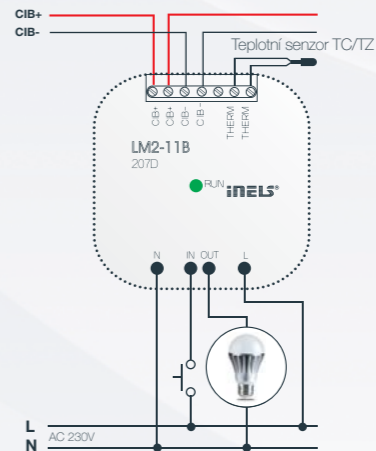

Stmívací aktor pro LED
a stmívatelné úsporné žárovky

SMR-M

Stmívač pro LED žárovky
a stmívatelné úsporné zářivky

SMR-S

Řízený stmívač - R,L

SMR-U

Stmívač pro LED žárovky
a stmívatelné úsporné zářivky

RFDAC-71B

Aktor s analogovým
výstupem 0(1) - 10V

LM2-11B

Stmívací
jednokanálový aktor

DAC2-04M

Převodník
digital - analog