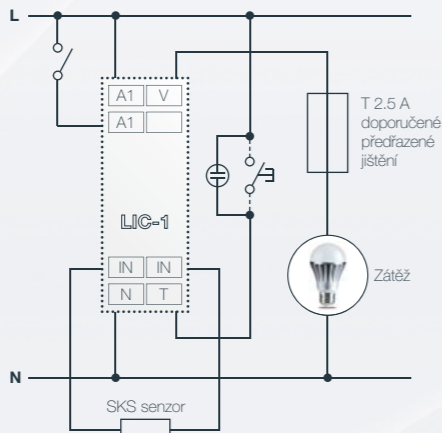

PŘÍKLADY ZAPOJENÍ VYBRANÝCH PRODUKTŮ

DIM-15

Stmívač pro LED žárovky
a stmívatelné úsporné zářivky

LIC-1

Regulátor
intenzity osvětlení

SOU-1

Soumrakový spínač

RFDEL-71B

Stmívací aktor pro LED
a stmívatelné úsporné žárovky

SMR-M

Stmívač pro LED žárovky
a stmívatelné úsporné zářivky

SMR-S

Řízený stmívač - R,L

SMR-U

Stmívač pro LED žárovky
a stmívatelné úsporné zářivky

RFDAC-71B