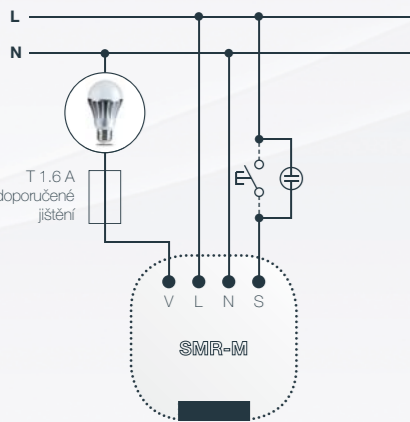

PŘÍKLADY ZAPOJENÍ VYBRANÝCH PRODUKTŮ

DIM-15

Stmívač pro LED žárovky
a stmívatelné úsporné zářivky

LIC-1

Regulátor
intenzity osvětlení

SOU-1

Soumrakový spínač

RFDEL-71B

Stmívací aktor pro LED
a stmívatelné úsporné žárovky

SMR-M

Stmívač pro LED žárovky
a stmívatelné úsporné zářivky

SMR-S

Řízený stmívač - R,L

SMR-U

Stmívač pro LED žárovky
a stmívatelné úsporné zářivky

RFDAC-71B

Aktor s analogovým
výstupem 0(1) - 10V

LM2-11B

Stmívací
jednokanálový aktor

DAC2-04M

Převodník
digital - analog