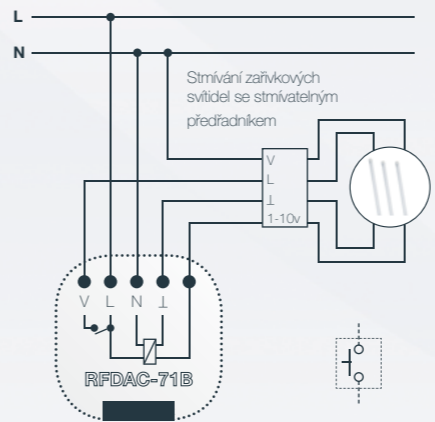

PŘÍKLADY ZAPOJENÍ VYBRANÝCH PRODUKTŮ

DIM-15

Stmívač pro LED žárovky
a stmívatelné úsporné zářivky

LIC-1

Regulátor
intenzity osvětlení

SOU-1

Soumrakový spínač

RFDEL-71B

Stmívací aktor pro LED
a stmívatelné úsporné žárovky

SMR-M

Stmívač pro LED žárovky
a stmívatelné úsporné zářivky

SMR-S

Řízený stmívač - R,L

SMR-U

Stmívač pro LED žárovky
a stmívatelné úsporné zářivky

RFDAC-71B

Aktor s analogovým
výstupem 0(1) - 10V

LM2-11B

Stmívací
jednokanálový aktor

DAC2-04M

Převodník
digital - analog