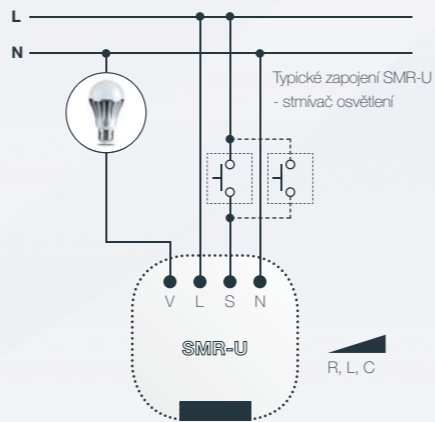

PŘÍKLADY ZAPOJENÍ VYBRANÝCH PRODUKTŮ

DIM-15

Stmívač pro LED žárovky
a stmívatelné úsporné zářivky

LIC-1

Regulátor
intenzity osvětlení

SOU-1

Soumrakový spínač

RFDEL-71B

Stmívací aktor pro LED
a stmívatelné úsporné žárovky

SMR-M

Stmívač pro LED žárovky
a stmívatelné úsporné zářivky

SMR-S

Řízený stmívač - R,L

SMR-U

Stmívač pro LED žárovky
a stmívatelné úsporné zářivky

RFDAC-71B

Aktor s analogovým
výstupem 0(1) - 10V

LM2-11B

Stmívací
jednokanálový aktor

DAC2-04M

Převodník
digital - analog