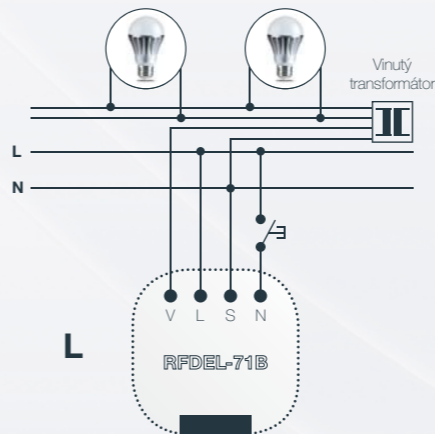

PŘÍKLADY ZAPOJENÍ VYBRANÝCH PRODUKTŮ

DIM-15

Stmívač pro LED žárovky
a stmívatelné úsporné zářivky

LIC-1

Regulátor
intenzity osvětlení

SOU-1

Soumrakový spínač

RFDEL-71B

Stmívací aktor pro LED
a stmívatelné úsporné žárovky

SMR-M

Stmívač pro LED žárovky
a stmívatelné úsporné zářivky

SMR-S

Řízený stmívač - R,L

SMR-U

Stmívač pro LED žárovky
a stmívatelné úsporné zářivky

RFDAC-71B

Aktor s analogovým
výstupem 0(1) - 10V

LM2-11B

Stmívací
jednokanálový aktor

DAC2-04M

Převodník
digital - analog